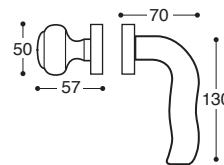

**K00D10**  
Ohne Schlüssel / Latch

**K00D13**  
BB / Lock

**K00D15**  
PZ / Cylinder

**K00D17**  
BAD S. 6/7/8 / Privacy

**Minerva/T11 Türgriff** - Metall Rosetten DIN 38 mm - Mit Feder / **Metal rose** - springloaded

**K00DS0**  
Ohne Schlüssel / Latch

**K00DS3**  
BB / Lock

**K00DS5**  
PZ / Cylinder

**K00DS7**  
BAD S. 6/7/8 / Privacy

**Minerva/52D Türgriff** - Metall/Kunststoff Rosetten DIN 38 mm - Mit Feder  
**Metal&plastic rose** - springloaded

**K00D1D**  
PZ, Links / LH

**K00D1C**  
PZ, Rechts / RH

**K00DSD**  
PZ, Links / LH

**K00DSC**  
PZ, Rechts / RH

**Minerva/T11**  
**Metall/Kunststoff Rosetten** - Wechselgarnitur

**Minerva/52D**  
**Metall/Kunststoff Rosetten** - Wechselgarnitur

**K00DAI**  
Ohne Hand / Without hand

**K00D08**  
Rechts / RH

**K00D09**  
Links / LH

**Minerva DK Fenstergriffe** - Mit Rastung  
Window handle - 8 pos. mech.

**Minerva**  
Drückerlochteil - Ohne Rosetten