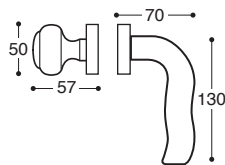

**K00D10**  
Ohne Schlüssel / Latch

**K00D13**  
BB / Lock

**K00D15**  
PZ / Cylinder

**K00D17**  
BAD S. 6/7/8 / Privacy

**Minerva/T11 Türgriff** - Metall Rosetten DIN 38 mm - Mit Feder / **Metal rose** - springloaded

**K00DS0**  
Ohne Schlüssel / Latch

**K00DS3**  
BB / Lock

**K00DS5**  
PZ / Cylinder

**K00DS7**  
BAD S. 6/7/8 / Privacy

**Minerva/52D Türgriff** - Metall/Kunststoff Rosetten DIN 38 mm - Mit Feder  
**Metal&plastic rose** - springloaded

**K00D1D**  
PZ, Links / LH

**K00D1C**  
PZ, Rechts / RH

**K00DSD**  
PZ, Links / LH

**K00DSC**  
PZ, Rechts / RH

**Minerva/T11**  
**Metall/Kunststoff Rosetten** - Wechselgarnitur

**Minerva/52D**  
**Metall/Kunststoff Rosetten** - Wechselgarnitur

**K00DAI**  
Ohne Hand / Without hand

**K00D08**  
Rechts / RH

**K00D09**  
Links / LH

**Minerva DK Fenstergriffe** - Mit Rastung  
Window handle - 8 pos. mech.

**Minerva**  
Drückerlochteil - Ohne Rosetten