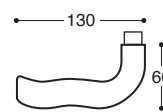

**K00DS0**  
Ohne Schlüssel / Latch

**K00DS3**  
BB / Lock

**K00DS5**  
PZ / Cylinder

**K00DS7**  
BAD S. 6/7/8 / Privacy

**Minerva/52D Türgriff** - Metall/Kunststoff Rosetten DIN 38 mm - Mit Feder  
**Metal&plastic rose** - springloaded

**K00D1D**  
PZ, Links / LH

**K00D1C**  
PZ, Rechts / RH

**K00DSD**  
PZ, Links / LH

**K00DSC**  
PZ, Rechts / RH

**Minerva/T11**  
**Metall/Kunststoff Rosetten** - Wechselgarnitur

**Minerva/52D**  
**Metall/Kunststoff Rosetten** - Wechselgarnitur

**K00DAI**  
Ohne Hand / Without hand

**K00D08**  
Rechts / RH

**K00D09**  
Links / LH

**Minerva DK Fenstergriffe** - Mit Rastung  
Window handle - 8 pos. mech.

**Minerva**  
Drückerlochteil - Ohne Rosetten