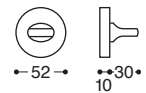

**K00D10**  
Ohne Schlüssel / Latch

**K00D13**  
BB / Lock

**K00D15**  
PZ / Cylinder

**K00D17**  
BAD S. 6/7/8 / Privacy

**Minerva/T11 Türgriff** - Metall Rosetten DIN 38 mm - Mit Feder / **Metal rose** - springloaded

**K00DS0**  
Ohne Schlüssel / Latch

**K00DS3**  
BB / Lock

**K00DS5**  
PZ / Cylinder

**K00DS7**  
BAD S. 6/7/8 / Privacy

**Minerva/52D Türgriff** - Metall/Kunststoff Rosetten DIN 38 mm - Mit Feder  
**Metal&plastic rose** - springloaded