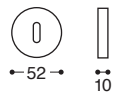

**K00D10**  
Ohne Schlüssel / Latch

**K00D13**  
BB / Lock

**K00D15**  
PZ / Cylinder

**K00D17**  
BAD S. 6/7/8 / Privacy

**Minerva/T11 Türgriff** - Metall Rosetten DIN 38 mm - Mit Feder / **Metal rose** - springloaded

**K00DS0**  
Ohne Schlüssel / Latch

**K00DS3**  
BB / Lock

**K00DS5**  
PZ / Cylinder

**K00DS7**  
BAD S. 6/7/8 / Privacy

**Minerva/52D Türgriff** - Metall/Kunststoff Rosetten DIN 38 mm - Mit Feder  
**Metal&plastic rose** - springloaded

**K00D1D**  
PZ, Links / LH

**K00D1C**  
PZ, Rechts / RH

**K00DSD**  
PZ, Links / LH

**K00DSC**  
PZ, Rechts / RH

**Minerva/T11**  
**Metall/Kunststoff Rosetten** - Wechselgarnitur

**Minerva/52D**  
**Metall/Kunststoff Rosetten** - Wechselgarnitur