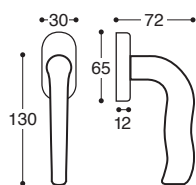

**K00D10**  
Ohne Schlüssel / Latch

**K00D13**  
BB / Lock

**K00D15**  
PZ / Cylinder

**K00D17**  
BAD S. 6/7/8 / Privacy

**Minerva/T11 Türgriff** - Metall Rosetten DIN 38 mm - Mit Feder / **Metal rose** - springloaded

**K00DS0**  
Ohne Schlüssel / Latch

**K00DS3**  
BB / Lock

**K00DS5**  
PZ / Cylinder

**K00DS7**  
BAD S. 6/7/8 / Privacy

**Minerva/52D Türgriff** - Metall/Kunststoff Rosetten DIN 38 mm - Mit Feder  
**Metal&plastic rose** - springloaded

**K00D1D**  
PZ, Links / LH

**K00D1C**  
PZ, Rechts / RH

**K00DSD**  
PZ, Links / LH

**K00DSC**  
PZ, Rechts / RH

**Minerva/T11**  
**Metall/Kunststoff Rosetten** - Wechselgarnitur

**Minerva/52D**  
**Metall/Kunststoff Rosetten** - Wechselgarnitur

**K00DAI**  
Ohne Hand / Without hand

**K00D08**  
Rechts / RH

**K00D09**  
Links / LH

**Minerva DK Fenstergriffe** - Mit Rastung  
Window handle - 8 pos. mech.

**Minerva**  
Drückerlochteil - Ohne Rosetten