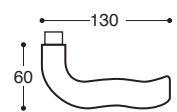

**K00DS0**  
Ohne Schlüssel / Latch

**K00DS3**  
BB / Lock

**K00DS5**  
PZ / Cylinder

**K00DS7**  
BAD S. 6/7/8 / Privacy

**Minerva/52D Türgriff** - Metall/Kunststoff Rosetten DIN 38 mm - Mit Feder  
**Metal&plastic rose** - springloaded

**K00D1D**  
PZ, Links / LH

**K00D1C**  
PZ, Rechts / RH

**K00DSD**  
PZ, Links / LH

**K00DSC**  
PZ, Rechts / RH

**Minerva/T11**  
**Metall/Kunststoff Rosetten** - Wechselgarnitur

**Minerva/52D**  
**Metall/Kunststoff Rosetten** - Wechselgarnitur

**K00DAI**  
Ohne Hand / Without hand

**K00D08**  
Rechts / RH

**K00D09**  
Links / LH

**Minerva DK Fenstergriffe** - Mit Rastung  
Window handle - 8 pos. mech.

**Minerva**  
Drückerlochteil - Ohne Rosetten