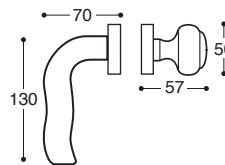

**K00D10**  
Ohne Schlüssel / Latch

**K00D13**  
BB / Lock

**K00D15**  
PZ / Cylinder

**K00D17**  
BAD S. 6/7/8 / Privacy

**Minerva/T11 Türgriff** - Metall Rosetten DIN 38 mm - Mit Feder / **Metal rose** - springloaded

**K00DS0**  
Ohne Schlüssel / Latch

**K00DS3**  
BB / Lock

**K00DS5**  
PZ / Cylinder

**K00DS7**  
BAD S. 6/7/8 / Privacy

**Minerva/52D Türgriff** - Metall/Kunststoff Rosetten DIN 38 mm - Mit Feder  
**Metal&plastic rose** - springloaded

**K00D1D**  
PZ, Links / LH

**K00D1C**  
PZ, Rechts / RH

**K00DSD**  
PZ, Links / LH

**K00DSC**  
PZ, Rechts / RH

**Minerva/T11**  
**Metall/Kunststoff Rosetten** - Wechselgarnitur

**Minerva/52D**  
**Metall/Kunststoff Rosetten** - Wechselgarnitur

**K00DAI**  
Ohne Hand / Without hand

**K00D08**  
Rechts / RH

**K00D09**  
Links / LH

**Minerva DK Fenstergriffe** - Mit Rastung  
Window handle - 8 pos. mech.

**Minerva**  
Drückerlochteil - Ohne Rosetten