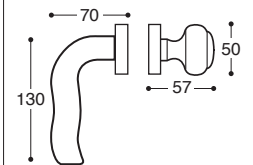

**K00D10**  
Ohne Schlüssel / Latch

**K00D13**  
BB / Lock

**K00D15**  
PZ / Cylinder

**K00D17**  
BAD S. 6/7/8 / Privacy

**Minerva/T11 Türgriff** - Metall Rosetten DIN 38 mm - Mit Feder / **Metal rose** - springloaded

**K00DS0**  
Ohne Schlüssel / Latch

**K00DS3**  
BB / Lock

**K00DS5**  
PZ / Cylinder

**K00DS7**  
BAD S. 6/7/8 / Privacy

**Minerva/52D Türgriff** - Metall/Kunststoff Rosetten DIN 38 mm - Mit Feder  
**Metal&plastic rose** - springloaded

**K00D1D**  
PZ, Links / LH

**K00D1C**  
PZ, Rechts / RH

**K00DSD**  
PZ, Links / LH

**K00DSC**  
PZ, Rechts / RH

**Minerva/T11**  
**Metall/Kunststoff Rosetten** - Wechselgarnitur

**Minerva/52D**  
**Metall/Kunststoff Rosetten** - Wechselgarnitur