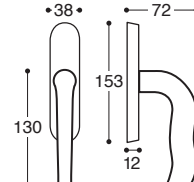

materiale / material
Ottone / Brass

Minerva.
design Aldo Cibic

finiture standard / standard finishes

00 - Oro
Polished brass

08 - Cromo satinato
Satin chrome

33 - Nickel satinato
verniciato
Satin nickel

K00DA0
S/bocchetta / Latch

K00DA2
Patent / Lock

K00DA4
Yale / Cylinder

K00DA6
WC / Privacy - Q. 6/7/8

Minerva/HB6 Rosetta metallo - con molla / Metal rose - springloaded

K00D10
S/bocchetta / Latch

K00D12
Patent / Lock

K00D14
Yale / Cylinder

K00D16
WC / Privacy - Q. 6/7/8

Minerva/T11 Rosetta metallo - con molla / Metal rose - springloaded

K00DAI
Senza mano / Without hand

Minerva DK - mov. 8 scatti
Window handle - 8 pos. mech.

K00DAK
Senza mano / Without hand