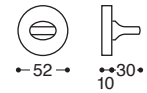

K00DA2
Patent / Lock

K00DA4
Yale / Cylinder

K00DA6
WC / Privacy - Q. 6/7/8

Minerva/HB6 Rosetta metallo - con molla / Metal rose - springloaded

K00D10
S/bocchetta / Latch

K00D12
Patent / Lock

K00D14
Yale / Cylinder

K00D16
WC / Privacy - Q. 6/7/8

Minerva/T11 Rosetta metallo - con molla / Metal rose - springloaded

K00DAI
Senza mano / Without hand

Minerva DK - mov. 8 scatti
Window handle - 8 pos. mech.

K00DAK
Senza mano / Without hand