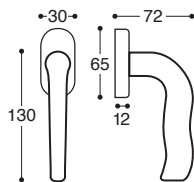

materiale / material
Ottone / Brass

Minerva.
design Aldo Cibic

finiture standard / standard finishes

00 - Oro
Polished brass

08 - Cromo satinato
Satin chrome

33 - Nickel satinato
verniciato
Satin nickel

K00DA0
S/bocchetta / Latch

K00DA2
Patent / Lock

K00DA4
Yale / Cylinder

K00DA6
WC / Privacy - Q. 6/7/8

Minerva/HB6 Rosetta metallo - con molla / Metal rose - springloaded

K00D10
S/bocchetta / Latch

K00D12
Patent / Lock

K00D14
Yale / Cylinder

K00D16
WC / Privacy - Q. 6/7/8

Minerva/T11 Rosetta metallo - con molla / Metal rose - springloaded

K00DAI
Senza mano / Without hand

Minerva DK - mov. 8 scatti
Window handle - 8 pos. mech.

K00DAK
Senza mano / Without hand