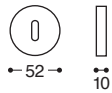

K00DA2
Patent / Lock

K00DA4
Yale / Cylinder

K00DA6
WC / Privacy - Q. 6/7/8

Minerva/HB6 Rosetta metallo - con molla / Metal rose - springloaded

K00D10
S/bocchetta / Latch

K00D12
Patent / Lock

K00D14
Yale / Cylinder

K00D16
WC / Privacy - Q. 6/7/8

Minerva/T11 Rosetta metallo - con molla / Metal rose - springloaded

K00DAI
Senza mano / Without hand

Minerva DK - mov. 8 scatti
Window handle - 8 pos. mech.

K00DAK
Senza mano / Without hand