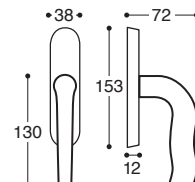

K00DAS
BDC / Latch

K00DAP
Cle L / Lock

K00DAY
Cle I / Cylinder

K00DAW
Cond/Dec C. 6/7/8 / Privacy

Minerva/HB6 Métal rosace - avec ressort, carré 7 mm / **Metal rose** - springloaded

K00D1S
BDC / Latch

K00D1P
Cle L / Lock

K00D1Y
Cle I / Cylinder

K00D1W
Cond/Dec C. 6/7/8 / Privacy

Minerva/T11 Métal rosace - avec ressort, carré 7 mm / **Metal rose** - springloaded

K00DAI

Sans main / Without hand

K00DAK

Sans main / Without hand

Minerva DK Poignée de fenetre
Mécan. 8 positions / Window handle - 8 pos. mech.

Minerva Martellina Poignée de fenetre
Crémone / Window handle - Cremon