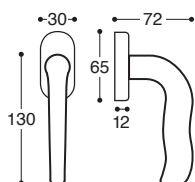

matériau / material
Laiton / Brass

standard 

Minerva.
design Aldo Cibic

finitions standards / standard finishes

00 - Laiton poli
Polished brass

08 - Chrome satiné
Satin chrome

33 - Nickel satiné
Satin nickel

K00DAS
BDC / Latch

K00DAP
Cle L / Lock

K00DAY
Cle I / Cylinder

K00DAW
Cond/Dec C. 6/7/8 / Privacy

Minerva/HB6 Métal rosace - avec ressort, carré 7 mm / **Metal rose** - springloaded

K00D1S
BDC / Latch

K00D1P
Cle L / Lock

K00D1Y
Cle I / Cylinder

K00D1W
Cond/Dec C. 6/7/8 / Privacy

Minerva/T11 Métal rosace - avec ressort, carré 7 mm / **Metal rose** - springloaded

K00DAI

Sans main / Without hand

K00DAK

Sans main / Without hand

Minerva DK Poignée de fenetre
Mécan. 8 positions / Window handle - 8 pos. mech.

Minerva Martellina Poignée de fenetre
Crémone / Window handle - Cremon