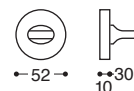

K00DAS
BDC / Latch

K00DAP
Cle L / Lock

K00DAY
Cle I / Cylinder

K00DAW
Cond/Dec C. 6/7/8 / Privacy

Minerva/HB6 Métal rosace - avec ressort, carré 7 mm / **Metal rose** - springloaded

K00D1S
BDC / Latch

K00D1P
Cle L / Lock

K00D1Y
Cle I / Cylinder

K00D1W
Cond/Dec C. 6/7/8 / Privacy

Minerva/T11 Métal rosace - avec ressort, carré 7 mm / **Metal rose** - springloaded

K00DAI

Sans main / Without hand

K00DAK

Sans main / Without hand