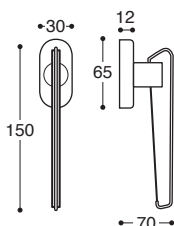

L'inserto è disponibile nelle
varianti di colore
arancio - trasparente - bianco
- nero.

The insert is available in orange
- transparent - white - black.

K00F60
S/bocchetta / Latch

K00F62
Patent / Lock

K00F64
Yale / Cylinder

K00F66
WC / Privacy - Q. 6/7/8

Tratto/HB14 Rosetta metallo&plastica - con molla / Metal&plastic rose - springloaded

K00F10
S/bocchetta / Latch

K00F12
Patent / Lock

K00F14
Yale / Cylinder

K00F16
WC / Privacy - Q. 6/7/8

Tratto/T11 Rosetta metallo - con molla / Metal rose - springloaded

K00FP0
S/bocchetta / Latch

K00FP2
Patent / Lock

K00FP4
Yale / Cylinder

K00FP6
WC / Privacy - Q. 6/7/8

Tratto/FLT Rosetta ribassata metallo - con molla / Metal flat rose - springloaded