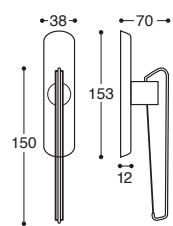

K00F6K

Senza mano / Without hand

Tratto DK - mov. 8 scatti
Window handle - 8 pos. mech.

Tratto Martellina
Per finestra - Cremonese / For window - Cremon