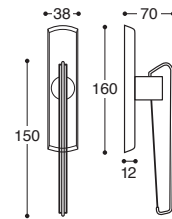

## Tratto/Quad Rosetta metallo - con molla / Metal rose - springloaded

**K00TV0**  
S/bocchetta / Latch

**K00TV2**  
Patent / Lock

**K00TV4**  
Yale / Cylinder

**K00TV6**  
WC / Privacy - Q. 6/7/8

## Tratto/Q11 Rosetta metallo - con molla / Metal rose - springloaded

**K00TF0**  
S/bocchetta / Latch

**K00TF2**  
Patent / Lock

**K00TF4**  
Yale / Cylinder

**K00TF6**  
WC / Privacy - Q. 6/7/8

## Tratto/FLQ Rosetta ribassata metallo - con molla / Metal flat rose - springloaded

**K00T51**

Senza mano / Without hand

**K00T5K**

Senza mano / Without hand

**Tratto DK** - mov. 8 scatti  
Window handle - 8 pos. mech.