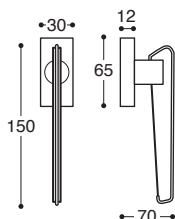

## Tratto/Quad Rosetta metallo - con molla / Metal rose - springloaded

**K00TV0**  
S/bocchetta / Latch

**K00TV2**  
Patent / Lock

**K00TV4**  
Yale / Cylinder

**K00TV6**  
WC / Privacy - Q. 6/7/8

## Tratto/Q11 Rosetta metallo - con molla / Metal rose - springloaded

**K00TF0**  
S/bocchetta / Latch

**K00TF2**  
Patent / Lock

**K00TF4**  
Yale / Cylinder

**K00TF6**  
WC / Privacy - Q. 6/7/8

## Tratto/FLQ Rosetta ribassata metallo - con molla / Metal flat rose - springloaded

**K00T51**

Senza mano / Without hand

**K00T5K**

Senza mano / Without hand

**Tratto DK** - mov. 8 scatti  
Window handle - 8 pos. mech.