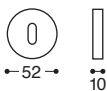

G3 - Gun metal

15 - Nero opaco*
Mat black*

16 - Bianco*
White*

K00140
S/bocchetta / Latch

K00142
Patent / Lock

K00144
Yale / Cylinder

K00146
WC / Privacy - Q. 6/7/8

Sinn/HB11 Rosetta metallo&plastica - con molla / Metal&plastic rose - springloaded

K00110
S/bocchetta / Latch

K00112
Patent / Lock

K00114
Yale / Cylinder

K00116
WC / Privacy - Q. 6/7/8

Sinn/T11 Rosetta metallo - con molla / Metal rose - springloaded

K0014J
SX / LH

K0014I
DX / RH

K0014L
SX / LH