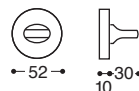

G3 - Gun metal

15 - Nero opaco*
Mat black*

16 - Bianco*
White*

K00140
S/bocchetta / Latch

K00142
Patent / Lock

K00144
Yale / Cylinder

K00146
WC / Privacy - Q. 6/7/8

Sinn/HB11 Rosetta metallo&plastica - con molla / Metal&plastic rose - springloaded

K00110
S/bocchetta / Latch

K00112
Patent / Lock

K00114
Yale / Cylinder

K00116
WC / Privacy - Q. 6/7/8

Sinn/T11 Rosetta metallo - con molla / Metal rose - springloaded

K0014J
SX / LH

K0014I
DX / RH

K0014L
SX / LH