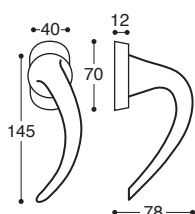

K00110
S/bocchetta / Latch

K00112
Patent / Lock

K00114
Yale / Cylinder

K00116
WC / Privacy - Q. 6/7/8

Sinn/T11 Rosetta metallo - con molla / Metal rose - springloaded

K0014J
SX / LH

K0014I
DX / RH

K0014L
SX / LH

K0014K
DX / RH

Sinn DK - mov. 8 scatti
Window handle - 8 pos. mech.

Sinn Martellina
Per finestra - Cremonese / For window - Cremon

* a richiesta / on demand