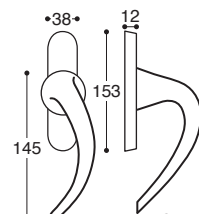

G3 - Gun metal

15 - Nero opaco*
Mat black*

16 - Bianco*
White*

K00140
S/bocchetta / Latch

K00142
Patent / Lock

K00144
Yale / Cylinder

K00146
WC / Privacy - Q. 6/7/8

Sinn/HB11 Rosetta metallo&plastica - con molla / Metal&plastic rose - springloaded

K00110
S/bocchetta / Latch

K00112
Patent / Lock

K00114
Yale / Cylinder

K00116
WC / Privacy - Q. 6/7/8

Sinn/T11 Rosetta metallo - con molla / Metal rose - springloaded

K0014J
SX / LH

K0014I
DX / RH

K0014L
SX / LH

K0014K
DX / RH

Sinn DK - mov. 8 scatti
Window handle - 8 pos. mech.

Sinn Martellina
Per finestra - Cremonese / For window - Cremon

* a richiesta / on demand