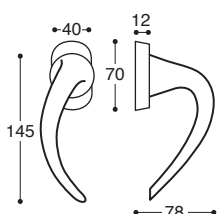

K00110
S/bocchetta / Latch

K00112
Patent / Lock

K00114
Yale / Cylinder

K00116
WC / Privacy - Q. 6/7/8

Sinn/T11 Rosetta metallo - con molla / Metal rose - springloaded

K0014J
SX / LH

K0014I
DX / RH

K0014L
SX / LH

K0014K
DX / RH

Sinn DK - mov. 8 scatti
Window handle - 8 pos. mech.

Sinn Martellina
Per finestra - Cremonese / For window - Cremon

* a richiesta / on demand