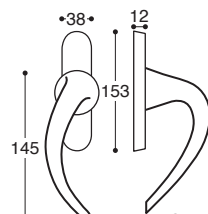

G3 - Gun metal

15 - Nero opaco*
Mat black*

16 - Bianco*
White*

K00140
S/bocchetta / Latch

K00142
Patent / Lock

K00144
Yale / Cylinder

K00146
WC / Privacy - Q. 6/7/8

Sinn/HB11 Rosetta metallo&plastica - con molla / Metal&plastic rose - springloaded

K00110
S/bocchetta / Latch

K00112
Patent / Lock

K00114
Yale / Cylinder

K00116
WC / Privacy - Q. 6/7/8

Sinn/T11 Rosetta metallo - con molla / Metal rose - springloaded

K0014J
SX / LH

K0014I
DX / RH

K0014L
SX / LH

K0014K
DX / RH

Sinn DK - mov. 8 scatti
Window handle - 8 pos. mech.

Sinn Martellina
Per finestra - Cremonese / For window - Cremon

* a richiesta / on demand