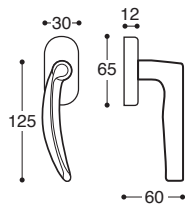

matériau / material
Laiton / Brass

standard 

Manos.
design Oscar Tusquets Blanca

finitions standards / standard finishes

02 - Laiton satiné
Satin brass

33 - Nickel satiné
Satin nickel

K0086S
BDC / Latch

K0086P
Cle L / Lock

K0086Y
Cle I / Cylinder

K0086W
Cond/Dec C. 6/7/8 / Privacy

Manos/HB14 Métal et plastique rosace - avec ressort, carré 7 mm
Metal&plastic rose - springloaded

K0081S
BDC / Latch

K0081P
Cle L / Lock

K0081Y
Cle I / Cylinder

K0081W
Cond/Dec C. 6/7/8 / Privacy

Manos/T11 Métal rosace - avec ressort, carré 7 mm / **Metal rose** - springloaded

K0086J
Gauche - LH

K0086I
Droit - RH

K0086L
Gauche - LH

K0086K
Droit - RH

Manos DK Poignée de fenetre
Mécan. 8 positions / Window handle - 8 pos. mech.