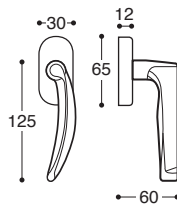

matériau / material
Laiton / Brass

standard 

Manos.
design Oscar Tusquets Blanca

finitions standards / standard finishes

02 - Laiton satiné
Satin brass

33 - Nickel satiné
Satin nickel

K0086S
BDC / Latch

K0086P
Cle L / Lock

K0086Y
Cle I / Cylinder

K0086W
Cond/Dec C. 6/7/8 / Privacy

Manos/HB14 Métal et plastique rosace - avec ressort, carré 7 mm
Metal&plastic rose - springloaded

K0081S
BDC / Latch

K0081P
Cle L / Lock

K0081Y
Cle I / Cylinder

K0081W
Cond/Dec C. 6/7/8 / Privacy

Manos/T11 Métal rosace - avec ressort, carré 7 mm / **Metal rose** - springloaded

K0086J
Gauche - LH

K0086I
Droit - RH

K0086L
Gauche - LH

K0086K
Droit - RH

Manos DK Poignée de fenetre
Mécan. 8 positions / Window handle - 8 pos. mech.