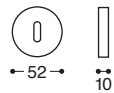

K0086Y
Cle I / Cylinder

K0086W
Cond/Dec C. 6/7/8 / Privacy

Manos/HB14 Métal et plastique rosace - avec ressort, carré 7 mm
Metal&plastic rose - springloaded

K0081S
BDC / Latch

K0081P
Cle L / Lock

K0081Y
Cle I / Cylinder

K0081W
Cond/Dec C. 6/7/8 / Privacy

Manos/T11 Métal rosace - avec ressort, carré 7 mm / **Metal rose** - springloaded

K0086J
Gauche - LH

K0086I
Droit - RH

K0086L
Gauche - LH

K0086K
Droit - RH

Manos DK Poignée de fenetre
Mécan. 8 positions / Window handle - 8 pos. mech.