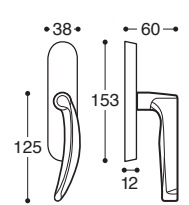

matériau / material
Laiton / Brass

standard 

Manos.
design Oscar Tusquets Blanca

finitions standards / standard finishes

02 - Laiton satiné
Satin brass

33 - Nickel satiné
Satin nickel

K0086S
BDC / Latch

K0086P
Cle L / Lock

K0086Y
Cle I / Cylinder

K0086W
Cond/Dec C. 6/7/8 / Privacy

Manos/HB14 Métal et plastique rosace - avec ressort, carré 7 mm
Metal&plastic rose - springloaded

K0081S
BDC / Latch

K0081P
Cle L / Lock

K0081Y
Cle I / Cylinder

K0081W
Cond/Dec C. 6/7/8 / Privacy

Manos/T11 Métal rosace - avec ressort, carré 7 mm / **Metal rose** - springloaded

K0086J
Gauche - LH

K0086I
Droit - RH

K0086L
Gauche - LH

K0086K
Droit - RH

Manos DK Poignée de fenetre
Mécan. 8 positions / Window handle - 8 pos. mech.