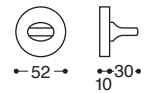

matériau / material
Laiton / Brass

standard 

Manos.
design Oscar Tusquets Blanca

finitions standards / standard finishes

02 - Laiton satiné
Satin brass

33 - Nickel satiné
Satin nickel

K0086S
BDC / Latch

K0086P
Cle L / Lock

K0086Y
Cle I / Cylinder

K0086W
Cond/Dec C. 6/7/8 / Privacy

Manos/HB14 Métal et plastique rosace - avec ressort, carré 7 mm
Metal&plastic rose - springloaded

K0081S
BDC / Latch

K0081P
Cle L / Lock

K0081Y
Cle I / Cylinder

K0081W
Cond/Dec C. 6/7/8 / Privacy

Manos/T11 Métal rosace - avec ressort, carré 7 mm / **Metal rose** - springloaded

K0086J
Gauche - LH

K0086I
Droit - RH

K0086L
Gauche - LH

K0086K
Droit - RH

Manos DK Poignée de fenetre
Mécan. 8 positions / Window handle - 8 pos. mech.