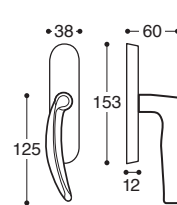

matériau / material
Laiton / Brass

standard 

Manos.
design Oscar Tusquets Blanca

finitions standards / standard finishes

02 - Laiton satiné
Satin brass

33 - Nickel satiné
Satin nickel

K0086S
BDC / Latch

K0086P
Cle L / Lock

K0086Y
Cle I / Cylinder

K0086W
Cond/Dec C. 6/7/8 / Privacy

Manos/HB14 Métal et plastique rosace - avec ressort, carré 7 mm
Metal&plastic rose - springloaded

K0081S
BDC / Latch

K0081P
Cle L / Lock

K0081Y
Cle I / Cylinder

K0081W
Cond/Dec C. 6/7/8 / Privacy

Manos/T11 Métal rosace - avec ressort, carré 7 mm / **Metal rose** - springloaded

K0086J
Gauche - LH

K0086I
Droit - RH

K0086L
Gauche - LH

K0086K
Droit - RH

Manos DK Poignée de fenetre
Mécan. 8 positions / Window handle - 8 pos. mech.