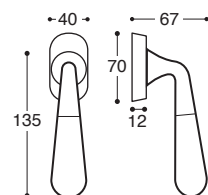

BB / Lock

K00215

PZ / Cylinder

K00217

BAD S. 8 mm / Privacy

Gemma/T11 Türgriff - Metall Rosetten DIN 38 mm - Mit Feder / **Metal rose** - springloaded

K00250

Ohne Schlüssel / Latch

PZ, Links / LH

K0021C

PZ, Rechts / RH

K002SD

PZ, Links / LH

K002SC

PZ, Rechts / RH

Gemma/T11
Metall Rosetten - Wechselgarnitur

Gemma/52D
Metall/Kunststoff Rosetten - Wechselgarnitur

K002AI

Ohne Hand / Without hand

K00209

Links / LH

K00208

Rechts / RH

Gemma DK Fenstergriffe - Mit Rastung
Window handle - 8 pos. mech.

Gemma
Drückerlochteil - Ohne Rosetten