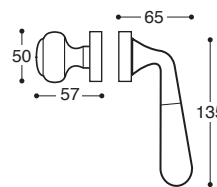

BB / Lock

K00215

PZ / Cylinder

K00217

BAD S. 8 mm / Privacy

Gemma/T11 Türgriff - Metall Rosetten DIN 38 mm - Mit Feder / **Metal rose** - springloaded

K00250

Ohne Schlüssel / Latch

K00253

BB / Lock

K00255

PZ / Cylinder

K00257

BAD S. 8 mm / Privacy

Gemma/52D Türgriff - Metall/Kunststoff Rosetten DIN 38 mm - Mit Feder / **Metal rose** - springloaded

K0021D

PZ, Links / LH

K0021C

PZ, Rechts / RH

K002SD

PZ, Links / LH

K002SC

PZ, Rechts / RH

Gemma/T11
Metall Rosetten - Wechselgarnitur