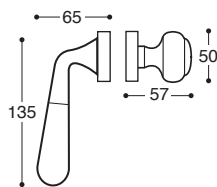

K0021C

PZ, Rechts / RH