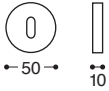

BB / Lock

K00215

PZ / Cylinder

K00217

BAD S. 8 mm / Privacy

Gemma/T11 Türgriff - Metall Rosetten DIN 38 mm - Mit Feder / **Metal rose** - springloaded

K00250

Ohne Schlüssel / Latch