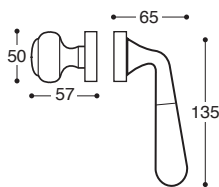

BB / Lock

K00215

PZ / Cylinder

K00217

BAD S. 8 mm / Privacy

Gemma/T11 Türgriff - Metall Rosetten DIN 38 mm - Mit Feder / **Metal rose** - springloaded

K00250

Ohne Schlüssel / Latch

K00253

BB / Lock

K00255

PZ / Cylinder

K00257

BAD S. 8 mm / Privacy

Gemma/52D Türgriff - Metall/Kunststoff Rosetten DIN 38 mm - Mit Feder / **Metal rose** - springloaded

K0021D