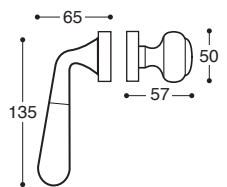

BB / Lock

K00215

PZ / Cylinder

K00217

BAD S. 8 mm / Privacy

Gemma/T11 Türgriff - Metall Rosetten DIN 38 mm - Mit Feder / **Metal rose** - springloaded

K00250

Ohne Schlüssel / Latch

PZ, Links / LH

K0021C

PZ, Rechts / RH

K002SD

PZ, Links / LH

K002SC

PZ, Rechts / RH

Gemma/T11
Metall Rosetten - Wechselgarnitur

Gemma/52D
Metall/Kunststoff Rosetten - Wechselgarnitur

K002AI

Ohne Hand / Without hand

K00209

Links / LH

K00208

Rechts / RH

Gemma DK Fenstergriffe - Mit Rastung
Window handle - 8 pos. mech.