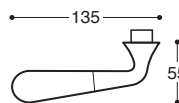

K00209

Links / LH