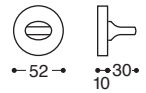

BB / Lock

K00215

PZ / Cylinder

K00217

BAD S. 8 mm / Privacy

Gemma/T11 Türgriff - Metall Rosetten DIN 38 mm - Mit Feder / **Metal rose** - springloaded

K00250

Ohne Schlüssel / Latch