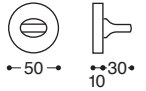

K00257

BAD S. 8 mm / Privacy

Gemma/52D Türgriff - Metall/Kunststoff Rosetten DIN 38 mm - Mit Feder / **Metal rose** - springloaded