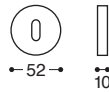

K00213

BB / Lock