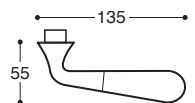

Gemma/52D
Metall/Kunststoff Rosetten - Wechselgarnitur

K002AI

Ohne Hand / Without hand

K00209

Links / LH

K00208

Rechts / RH

Gemma DK Fenstergriffe - Mit Rastung
Window handle - 8 pos. mech.