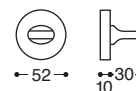

K002AY
Cle I / Cylinder

K002AW
Cond/Dec C. 6/7/8 / Privacy

Gemma/HB6 Métal rosace - avec ressort, carré 7 mm / Metal rose - springloaded

K0021S
BDC / Latch

K0021P
Cle L / Lock

K0021Y
Cle I / Cylinder

K0021W
Cond/Dec C. 6/7/8 / Privacy

Gemma/T11 Métal rosace - avec ressort, carré 7 mm / Metal rose - springloaded

K002AI
Sans main / Without hand

K002AK
Sans main / Without hand

Gemma DK Poignée de fenetre
Mécan. 8 positions / Window handle - 8 pos. mech.