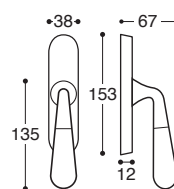

K002AY
Cle I / Cylinder

K002AW
Cond/Dec C. 6/7/8 / Privacy

Gemma/HB6 Métal rosace - avec ressort, carré 7 mm / Metal rose - springloaded

K0021S
BDC / Latch

K0021P
Cle L / Lock

K0021Y
Cle I / Cylinder

K0021W
Cond/Dec C. 6/7/8 / Privacy

Gemma/T11 Métal rosace - avec ressort, carré 7 mm / Metal rose - springloaded

K002AI
Sans main / Without hand

K002AK
Sans main / Without hand

Gemma DK Poignée de fenetre
Mécan. 8 positions / Window handle - 8 pos. mech.