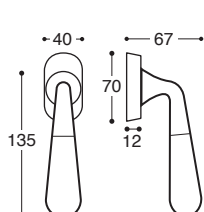

K002AY
Cle I / Cylinder

K002AW
Cond/Dec C. 6/7/8 / Privacy

Gemma/HB6 Métal rosace - avec ressort, carré 7 mm / Metal rose - springloaded

K0021S
BDC / Latch

K0021P
Cle L / Lock

K0021Y
Cle I / Cylinder

K0021W
Cond/Dec C. 6/7/8 / Privacy

Gemma/T11 Métal rosace - avec ressort, carré 7 mm / Metal rose - springloaded

K002AI
Sans main / Without hand

K002AK
Sans main / Without hand

Gemma DK Poignée de fenetre
Mécan. 8 positions / Window handle - 8 pos. mech.