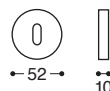

K002AY
Cle I / Cylinder

K002AW
Cond/Dec C. 6/7/8 / Privacy

Gemma/HB6 Métal rosace - avec ressort, carré 7 mm / Metal rose - springloaded

K0021S
BDC / Latch

K0021P
Cle L / Lock

K0021Y
Cle I / Cylinder

K0021W
Cond/Dec C. 6/7/8 / Privacy