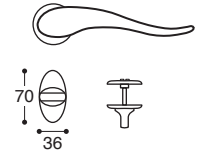

BB / Lock

**K00015**

PZ / Cylinder

**K00017**

BAD S. 6/7/8 / Privacy

**Apriti/T11 Türgriff** - Metall Rosetten DIN 38 mm - Mit Feder / **Metal rose** - springloaded

**K000S0**

Ohne Schlüssel / Latch

**K000S3**

BB / Lock

**K000S5**

PZ / Cylinder

**K000S7**

BAD S. 6/7/8 / Privacy

**Apriti/52D Türgriff** - Metall/Kunststoff Rosetten DIN 38 mm - Mit Feder  
**Metal&plastic rose** - springloaded

**K0001D**

PZ, Links / LH

**K0001C**

PZ, Rechts / RH

**K000SD**

PZ, Links / LH

**K000SC**

PZ, Rechts / RH

**Apriti/T11**  
**Metall Rosetten** - Wechselgarnitur

**Apriti/52D**  
**Metall/Kunststoff Rosetten** - Wechselgarnitur

**K0009J**

Links / LH

**K0009I**

Rechts / RH

**K00009**

Links / LH

**K00008**