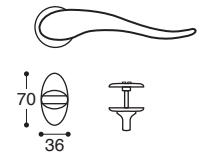

BB / Lock

**K00015**

PZ / Cylinder

**K00017**

BAD S. 6/7/8 / Privacy

**Apriti/T11 Türgriff** - Metall Rosetten DIN 38 mm - Mit Feder / **Metal rose** - springloaded

**K000S0**

Ohne Schlüssel / Latch

**K000S3**

BB / Lock

**K000S5**

PZ / Cylinder

**K000S7**

BAD S. 6/7/8 / Privacy

**Apriti/52D Türgriff** - Metall/Kunststoff Rosetten DIN 38 mm - Mit Feder  
**Metal&plastic rose** - springloaded

**K0001D**

PZ, Links / LH

**K0001C**

PZ, Rechts / RH

**K000SD**

PZ, Links / LH

**K000SC**

PZ, Rechts / RH

**Apriti/T11**  
**Metall Rosetten** - Wechselgarnitur