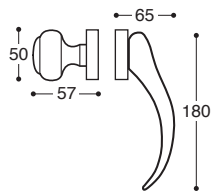

BB / Lock

**K00015**

PZ / Cylinder

**K00017**

BAD S. 6/7/8 / Privacy

**Apriti/T11 Türgriff** - Metall Rosetten DIN 38 mm - Mit Feder / **Metal rose** - springloaded

**K000S0**

Ohne Schlüssel / Latch

**K000S3**

BB / Lock

**K000S5**

PZ / Cylinder

**K000S7**

BAD S. 6/7/8 / Privacy

**Apriti/52D Türgriff** - Metall/Kunststoff Rosetten DIN 38 mm - Mit Feder  
**Metal&plastic rose** - springloaded

**K0001D**

PZ, Links / LH

**K0001C**

PZ, Rechts / RH

**K000SD**

PZ, Links / LH

**K000SC**

PZ, Rechts / RH

**Apriti/T11**  
**Metall Rosetten** - Wechselgarnitur

**Apriti/52D**  
**Metall/Kunststoff Rosetten** - Wechselgarnitur

**K0009J**

Links / LH

**K0009I**

Rechts / RH

**K00009**

Links / LH

**K00008**