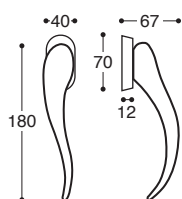

BB / Lock

**K00015**

PZ / Cylinder

**K00017**

BAD S. 6/7/8 / Privacy

**Apriti/T11 Türgriff** - Metall Rosetten DIN 38 mm - Mit Feder / **Metal rose** - springloaded

**K000S0**

Ohne Schlüssel / Latch

**K000S3**

BB / Lock

**K000S5**

PZ / Cylinder

**K000S7**

BAD S. 6/7/8 / Privacy

**Apriti/52D Türgriff** - Metall/Kunststoff Rosetten DIN 38 mm - Mit Feder  
**Metal&plastic rose** - springloaded

**K0001D**

PZ, Links / LH

**K0001C**

PZ, Rechts / RH

**K000SD**

PZ, Links / LH

**K000SC**

PZ, Rechts / RH

**Apriti/T11**  
**Metall Rosetten** - Wechselgarnitur

**Apriti/52D**  
**Metall/Kunststoff Rosetten** - Wechselgarnitur

**K0009J**

Links / LH

**K0009I**

Rechts / RH

**K00009**

Links / LH

**K00008**