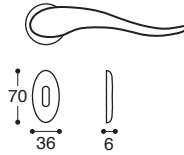

K00010

Ohne Schlüssel / Latch

K00013

BB / Lock