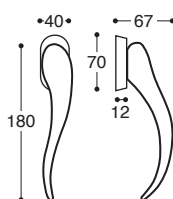

BB / Lock

**K00015**

PZ / Cylinder

**K00017**

BAD S. 6/7/8 / Privacy

**Apriti/T11 Türgriff** - Metall Rosetten DIN 38 mm - Mit Feder / **Metal rose** - springloaded

**K000S0**

Ohne Schlüssel / Latch

**K000S3**

BB / Lock

**K000S5**

PZ / Cylinder

**K000S7**

BAD S. 6/7/8 / Privacy

**Apriti/52D Türgriff** - Metall/Kunststoff Rosetten DIN 38 mm - Mit Feder  
**Metal&plastic rose** - springloaded

**K0001D**

PZ, Links / LH

**K0001C**

PZ, Rechts / RH

**K000SD**

PZ, Links / LH

**K000SC**

PZ, Rechts / RH

**Apriti/T11**  
**Metall Rosetten** - Wechselgarnitur

**Apriti/52D**  
**Metall/Kunststoff Rosetten** - Wechselgarnitur

**K0009J**

Links / LH

**K0009I**

Rechts / RH

**K00009**

Links / LH

**K00008**