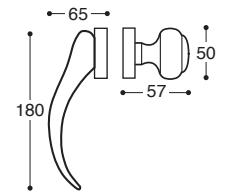

BB / Lock

**K00015**

PZ / Cylinder

**K00017**

BAD S. 6/7/8 / Privacy

**Apriti/T11 Türgriff** - Metall Rosetten DIN 38 mm - Mit Feder / **Metal rose** - springloaded

**K000S0**

Ohne Schlüssel / Latch

**K000S3**

BB / Lock

**K000S5**

PZ / Cylinder

**K000S7**

BAD S. 6/7/8 / Privacy

**Apriti/52D Türgriff** - Metall/Kunststoff Rosetten DIN 38 mm - Mit Feder  
**Metal&plastic rose** - springloaded

**K0001D**

PZ, Links / LH

**K0001C**

PZ, Rechts / RH

**K000SD**

PZ, Links / LH

**K000SC**

PZ, Rechts / RH

**Apriti/T11**  
**Metall Rosetten** - Wechselgarnitur

**Apriti/52D**  
**Metall/Kunststoff Rosetten** - Wechselgarnitur

**K0009J**

Links / LH

**K0009I**

Rechts / RH

**K00009**

Links / LH

**K00008**