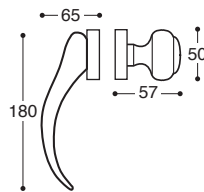

BB / Lock

**K00015**

PZ / Cylinder

**K00017**

BAD S. 6/7/8 / Privacy

**Apriti/T11 Türgriff** - Metall Rosetten DIN 38 mm - Mit Feder / **Metal rose** - springloaded

**K000S0**

Ohne Schlüssel / Latch

**K000S3**

BB / Lock

**K000S5**

PZ / Cylinder

**K000S7**

BAD S. 6/7/8 / Privacy

**Apriti/52D Türgriff** - Metall/Kunststoff Rosetten DIN 38 mm - Mit Feder  
**Metal&plastic rose** - springloaded

**K0001D**

PZ, Links / LH

**K0001C**

PZ, Rechts / RH

**K000SD**

PZ, Links / LH

**K000SC**

PZ, Rechts / RH

**Apriti/T11**  
**Metall Rosetten** - Wechselgarnitur