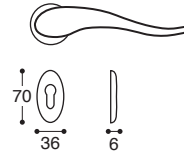

BB / Lock

**K00015**

PZ / Cylinder

**K00017**

BAD S. 6/7/8 / Privacy

**Apriti/T11 Türgriff** - Metall Rosetten DIN 38 mm - Mit Feder / **Metal rose** - springloaded

**K000S0**

Ohne Schlüssel / Latch

**K000S3**

BB / Lock

**K000S5**

PZ / Cylinder

**K000S7**

BAD S. 6/7/8 / Privacy

**Apriti/52D Türgriff** - Metall/Kunststoff Rosetten DIN 38 mm - Mit Feder  
**Metal&plastic rose** - springloaded

**K0001D**

PZ, Links / LH

**K0001C**

PZ, Rechts / RH

**K000SD**

PZ, Links / LH

**K000SC**

PZ, Rechts / RH

**Apriti/T11**  
**Metall Rosetten** - Wechselgarnitur

**Apriti/52D**  
**Metall/Kunststoff Rosetten** - Wechselgarnitur

**K0009J**

Links / LH

**K0009I**

Rechts / RH

**K00009**

Links / LH

**K00008**