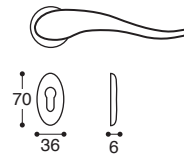

BB / Lock

**K00015**

PZ / Cylinder

**K00017**

BAD S. 6/7/8 / Privacy

**Apriti/T11 Türgriff** - Metall Rosetten DIN 38 mm - Mit Feder / **Metal rose** - springloaded

**K000S0**

Ohne Schlüssel / Latch

**K000S3**

BB / Lock

**K000S5**

PZ / Cylinder

**K000S7**

BAD S. 6/7/8 / Privacy

**Apriti/52D Türgriff** - Metall/Kunststoff Rosetten DIN 38 mm - Mit Feder  
**Metal&plastic rose** - springloaded

**K0001D**

PZ, Links / LH

**K0001C**

PZ, Rechts / RH

**K000SD**

PZ, Links / LH

**K000SC**

PZ, Rechts / RH

**Apriti/T11**  
**Metall Rosetten** - Wechselgarnitur

**Apriti/52D**  
**Metall/Kunststoff Rosetten** - Wechselgarnitur

**K0009J**

Links / LH

**K0009I**

Rechts / RH

**K00009**

Links / LH

**K00008**