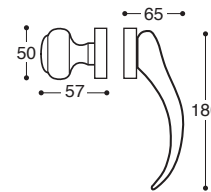

BB / Lock

**K00015**

PZ / Cylinder

**K00017**

BAD S. 6/7/8 / Privacy

**Apriti/T11 Türgriff** - Metall Rosetten DIN 38 mm - Mit Feder / **Metal rose** - springloaded

**K000S0**

Ohne Schlüssel / Latch

**K000S3**

BB / Lock

**K000S5**

PZ / Cylinder

**K000S7**

BAD S. 6/7/8 / Privacy

**Apriti/52D Türgriff** - Metall/Kunststoff Rosetten DIN 38 mm - Mit Feder  
**Metal&plastic rose** - springloaded

**K0001D**

PZ, Links / LH

**K0001C**

PZ, Rechts / RH

**K000SD**

PZ, Links / LH

**K000SC**

PZ, Rechts / RH

**Apriti/T11**  
**Metall Rosetten** - Wechselgarnitur

**Apriti/52D**  
**Metall/Kunststoff Rosetten** - Wechselgarnitur

**K0009J**

Links / LH

**K0009I**

Rechts / RH

**K00009**

Links / LH

**K00008**