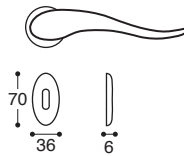

BB / Lock

**K00015**

PZ / Cylinder

**K00017**

BAD S. 6/7/8 / Privacy

**Apriti/T11 Türgriff** - Metall Rosetten DIN 38 mm - Mit Feder / **Metal rose** - springloaded

**K000S0**

Ohne Schlüssel / Latch

**K000S3**

BB / Lock

**K000S5**

PZ / Cylinder

**K000S7**

BAD S. 6/7/8 / Privacy

**Apriti/52D Türgriff** - Metall/Kunststoff Rosetten DIN 38 mm - Mit Feder  
**Metal&plastic rose** - springloaded

**K0001D**

PZ, Links / LH

**K0001C**

PZ, Rechts / RH

**K000SD**

PZ, Links / LH

**K000SC**

PZ, Rechts / RH

**Apriti/T11**  
**Metall Rosetten** - Wechselgarnitur

**Apriti/52D**  
**Metall/Kunststoff Rosetten** - Wechselgarnitur

**K0009J**

Links / LH

**K0009I**

Rechts / RH

**K00009**

Links / LH

**K00008**