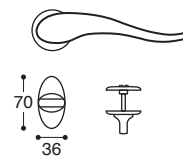

**SL** - Silver

finitions trendy / trendy finishes

**G3** - Gun metal

**15** - Noir mat\*  
Mat black\*

**16** - Blanc\*  
White\*

**K0009S**  
BDC / Latch

**K0009P**  
Cle L / Lock

**K0009Y**  
Cle I / Cylinder

**K0009W**  
Cond/Dec C. 6/7/8 / Privacy

**Apriti Métal et plastique rosace - sans ressort / Metal&plastic rose - without spring**

**K0001S**  
BDC / Latch

**K0001P**  
Cle L / Lock

**K0001Y**  
Cle I / Cylinder

**K0001W**  
Cond/Dec C. 6/7/8 / Privacy

**Apriti/T11 Métal rosace - avec ressort, carré 7 mm / Metal rose - springloaded**

**K000PS**  
BDC / Latch

**K000PP**  
Cle L / Lock

**K000PY**  
Cle I / Cylinder

**K000PW**  
Cond/Dec C. 6/7/8 / Privacy

**Apriti/FLT Rosette abaissée métal - avec ressort, carré 7 mm / Metal flat rose - springloaded**

**K0009J**  
Gauche / LH

**K0009I**  
Droit / RH

**K0009L**  
Gauche / LH