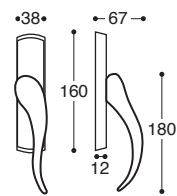

**K0009W**  
Cond/Dec C. 6/7/8 / Privacy

**Apriti Métal et plastique rosace - sans ressort / Metal&plastic rose - without spring**

**K0001S**  
BDC / Latch

**K0001P**  
Cle L / Lock

**K0001Y**  
Cle I / Cylinder

**K0001W**  
Cond/Dec C. 6/7/8 / Privacy

**Apriti/T11 Métal rosace - avec ressort, carré 7 mm / Metal rose - springloaded**

**K000PS**  
BDC / Latch

**K000PP**  
Cle L / Lock

**K000PY**  
Cle I / Cylinder

**K000PW**  
Cond/Dec C. 6/7/8 / Privacy

**Apriti/FLT Rosette abaissée métal - avec ressort, carré 7 mm / Metal flat rose - springloaded**

**K0009J**  
Gauche / LH

**K0009I**  
Droit / RH

**K0009L**  
Gauche / LH

**K0009K**  
Droit / RH

**Apriti DK Poignée de fenêtre**  
Mécan. 8 positions / Window handle - 8 pos. mech.

**Apriti Martellina Poignée de fenêtre**  
Crémone / Window handle - Cremona

\* sur demande / on demand