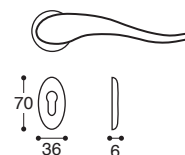

**SL** - Silver

finitions trendy / trendy finishes

**G3** - Gun metal

**15** - Noir mat\*  
Mat black\*

**16** - Blanc\*  
White\*

**K0009S**  
BDC / Latch

**K0009P**  
Cle L / Lock

**K0009Y**  
Cle I / Cylinder

**K0009W**  
Cond/Dec C. 6/7/8 / Privacy

**Apriti Métal et plastique rosace - sans ressort / Metal&plastic rose - without spring**

**K0001S**  
BDC / Latch

**K0001P**  
Cle L / Lock

**K0001Y**  
Cle I / Cylinder

**K0001W**  
Cond/Dec C. 6/7/8 / Privacy

**Apriti/T11 Métal rosace - avec ressort, carré 7 mm / Metal rose - springloaded**

**K000PS**  
BDC / Latch

**K000PP**  
Cle L / Lock

**K000PY**  
Cle I / Cylinder

**K000PW**  
Cond/Dec C. 6/7/8 / Privacy

**Apriti/FLT Rosette abaissée métal - avec ressort, carré 7 mm / Metal flat rose - springloaded**

**K0009J**  
Gauche / LH

**K0009I**  
Droit / RH

**K0009L**  
Gauche / LH