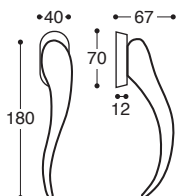

**K0009W**  
Cond/Dec C. 6/7/8 / Privacy

**Apriti Métal et plastique rosace - sans ressort / Metal&plastic rose - without spring**

**K0001S**  
BDC / Latch

**K0001P**  
Cle L / Lock

**K0001Y**  
Cle I / Cylinder

**K0001W**  
Cond/Dec C. 6/7/8 / Privacy

**Apriti/T11 Métal rosace - avec ressort, carré 7 mm / Metal rose - springloaded**

**K000PS**  
BDC / Latch

**K000PP**  
Cle L / Lock

**K000PY**  
Cle I / Cylinder

**K000PW**  
Cond/Dec C. 6/7/8 / Privacy

**Apriti/FLT Rosette abaissée métal - avec ressort, carré 7 mm / Metal flat rose - springloaded**

**K0009J**  
Gauche / LH

**K0009I**  
Droit / RH

**K0009L**  
Gauche / LH