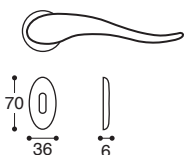

**SL** - Silver

finitions trendy / trendy finishes

**G3** - Gun metal

**15** - Noir mat\*  
Mat black\*

**16** - Blanc\*  
White\*

**K0009S**  
BDC / Latch

**K0009P**  
Cle L / Lock

**K0009Y**  
Cle I / Cylinder

**K0009W**  
Cond/Dec C. 6/7/8 / Privacy

**Apriti Métal et plastique rosace - sans ressort / Metal&plastic rose - without spring**

**K0001S**  
BDC / Latch

**K0001P**  
Cle L / Lock

**K0001Y**  
Cle I / Cylinder

**K0001W**  
Cond/Dec C. 6/7/8 / Privacy

**Apriti/T11 Métal rosace - avec ressort, carré 7 mm / Metal rose - springloaded**

**K000PS**  
BDC / Latch

**K000PP**  
Cle L / Lock

**K000PY**  
Cle I / Cylinder

**K000PW**  
Cond/Dec C. 6/7/8 / Privacy

**Apriti/FLT Rosette abaissée métal - avec ressort, carré 7 mm / Metal flat rose - springloaded**

**K0009J**  
Gauche / LH

**K0009I**  
Droit / RH

**K0009L**  
Gauche / LH