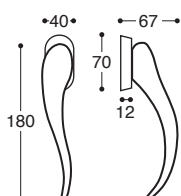

**K0009W**  
Cond/Dec C. 6/7/8 / Privacy

**Apriti Métal et plastique rosace - sans ressort / Metal&plastic rose - without spring**

**K0001S**  
BDC / Latch

**K0001P**  
Cle L / Lock

**K0001Y**  
Cle I / Cylinder

**K0001W**  
Cond/Dec C. 6/7/8 / Privacy

**Apriti/T11 Métal rosace - avec ressort, carré 7 mm / Metal rose - springloaded**

**K000PS**  
BDC / Latch

**K000PP**  
Cle L / Lock

**K000PY**  
Cle I / Cylinder

**K000PW**  
Cond/Dec C. 6/7/8 / Privacy

**Apriti/FLT Rosette abaissée métal - avec ressort, carré 7 mm / Metal flat rose - springloaded**

**K0009J**  
Gauche / LH

**K0009I**  
Droit / RH

**K0009L**  
Gauche / LH