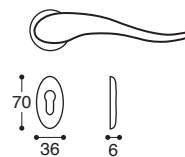

**SL** - Silver

finitions trendy / trendy finishes

**G3** - Gun metal

**15** - Noir mat\*  
Mat black\*

**16** - Blanc\*  
White\*

**K0009S**  
BDC / Latch

**K0009P**  
Cle L / Lock

**K0009Y**  
Cle I / Cylinder

**K0009W**  
Cond/Dec C. 6/7/8 / Privacy

**Apriti Métal et plastique rosace - sans ressort / Metal&plastic rose - without spring**

**K0001S**  
BDC / Latch

**K0001P**  
Cle L / Lock

**K0001Y**  
Cle I / Cylinder

**K0001W**  
Cond/Dec C. 6/7/8 / Privacy

**Apriti/T11 Métal rosace - avec ressort, carré 7 mm / Metal rose - springloaded**

**K000PS**  
BDC / Latch

**K000PP**  
Cle L / Lock

**K000PY**  
Cle I / Cylinder

**K000PW**  
Cond/Dec C. 6/7/8 / Privacy

**Apriti/FLT Rosette abaissée métal - avec ressort, carré 7 mm / Metal flat rose - springloaded**

**K0009J**  
Gauche / LH

**K0009I**  
Droit / RH

**K0009L**  
Gauche / LH