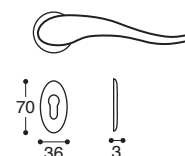

**K0009W**  
Cond/Dec C. 6/7/8 / Privacy

**Apriti Métal et plastique rosace - sans ressort / Metal&plastic rose - without spring**

**K0001S**  
BDC / Latch

**K0001P**  
Cle L / Lock

**K0001Y**  
Cle I / Cylinder

**K0001W**  
Cond/Dec C. 6/7/8 / Privacy

**Apriti/T11 Métal rosace - avec ressort, carré 7 mm / Metal rose - springloaded**

**K000PS**  
BDC / Latch

**K000PP**  
Cle L / Lock

**K000PY**  
Cle I / Cylinder

**K000PW**  
Cond/Dec C. 6/7/8 / Privacy

**Apriti/FLT Rosette abaissée métal - avec ressort, carré 7 mm / Metal flat rose - springloaded**

**K0009J**  
Gauche / LH

**K0009I**  
Droit / RH

**K0009L**  
Gauche / LH