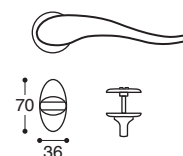

**K0009W**  
Cond/Dec C. 6/7/8 / Privacy

**Apriti Métal et plastique rosace - sans ressort / Metal&plastic rose - without spring**

**K0001S**  
BDC / Latch

**K0001P**  
Cle L / Lock

**K0001Y**  
Cle I / Cylinder

**K0001W**  
Cond/Dec C. 6/7/8 / Privacy

**Apriti/T11 Métal rosace - avec ressort, carré 7 mm / Metal rose - springloaded**

**K000PS**  
BDC / Latch

**K000PP**  
Cle L / Lock

**K000PY**  
Cle I / Cylinder

**K000PW**  
Cond/Dec C. 6/7/8 / Privacy

**Apriti/FLT Rosette abaissée métal - avec ressort, carré 7 mm / Metal flat rose - springloaded**

**K0009J**  
Gauche / LH

**K0009I**  
Droit / RH

**K0009L**  
Gauche / LH