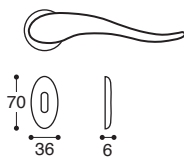

**SL** - Silver

finitions trendy / trendy finishes

**G3** - Gun metal

**15** - Noir mat\*  
Mat black\*

**16** - Blanc\*  
White\*

**K0009S**  
BDC / Latch

**K0009P**  
Cle L / Lock

**K0009Y**  
Cle I / Cylinder

**K0009W**  
Cond/Dec C. 6/7/8 / Privacy

**Apriti Métal et plastique rosace - sans ressort / Metal&plastic rose - without spring**

**K0001S**  
BDC / Latch

**K0001P**  
Cle L / Lock

**K0001Y**  
Cle I / Cylinder

**K0001W**  
Cond/Dec C. 6/7/8 / Privacy

**Apriti/T11 Métal rosace - avec ressort, carré 7 mm / Metal rose - springloaded**

**K000PS**  
BDC / Latch

**K000PP**  
Cle L / Lock

**K000PY**  
Cle I / Cylinder

**K000PW**  
Cond/Dec C. 6/7/8 / Privacy

**Apriti/FLT Rosette abaissée métal - avec ressort, carré 7 mm / Metal flat rose - springloaded**

**K0009J**  
Gauche / LH

**K0009I**  
Droit / RH

**K0009L**  
Gauche / LH