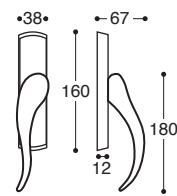

**K0009W**  
Cond/Dec C. 6/7/8 / Privacy

**Apriti Métal et plastique rosace - sans ressort / Metal&plastic rose - without spring**

**K0001S**  
BDC / Latch

**K0001P**  
Cle L / Lock

**K0001Y**  
Cle I / Cylinder

**K0001W**  
Cond/Dec C. 6/7/8 / Privacy

**Apriti/T11 Métal rosace - avec ressort, carré 7 mm / Metal rose - springloaded**

**K000PS**  
BDC / Latch

**K000PP**  
Cle L / Lock

**K000PY**  
Cle I / Cylinder

**K000PW**  
Cond/Dec C. 6/7/8 / Privacy

**Apriti/FLT Rosette abaissée métal - avec ressort, carré 7 mm / Metal flat rose - springloaded**

**K0009J**  
Gauche / LH

**K0009I**  
Droit / RH

**K0009L**  
Gauche / LH

**K0009K**  
Droit / RH

**Apriti DK Poignée de fenêtre**  
Mécan. 8 positions / Window handle - 8 pos. mech.

**Apriti Martellina Poignée de fenêtre**  
Crémone / Window handle - Cremona

\* sur demande / on demand