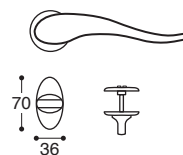

**K0009W**  
Cond/Dec C. 6/7/8 / Privacy

**Apriti Métal et plastique rosace - sans ressort / Metal&plastic rose - without spring**

**K0001S**  
BDC / Latch

**K0001P**  
Cle L / Lock

**K0001Y**  
Cle I / Cylinder

**K0001W**  
Cond/Dec C. 6/7/8 / Privacy

**Apriti/T11 Métal rosace - avec ressort, carré 7 mm / Metal rose - springloaded**

**K000PS**  
BDC / Latch

**K000PP**  
Cle L / Lock

**K000PY**  
Cle I / Cylinder

**K000PW**  
Cond/Dec C. 6/7/8 / Privacy

**Apriti/FLT Rosette abaissée métal - avec ressort, carré 7 mm / Metal flat rose - springloaded**

**K0009J**  
Gauche / LH

**K0009I**  
Droit / RH

**K0009L**  
Gauche / LH