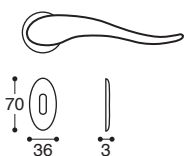

**K0009W**  
Cond/Dec C. 6/7/8 / Privacy

**Apriti Métal et plastique rosace - sans ressort / Metal&plastic rose - without spring**

**K0001S**  
BDC / Latch

**K0001P**  
Cle L / Lock

**K0001Y**  
Cle I / Cylinder

**K0001W**  
Cond/Dec C. 6/7/8 / Privacy

**Apriti/T11 Métal rosace - avec ressort, carré 7 mm / Metal rose - springloaded**

**K000PS**  
BDC / Latch

**K000PP**  
Cle L / Lock

**K000PY**  
Cle I / Cylinder

**K000PW**  
Cond/Dec C. 6/7/8 / Privacy

**Apriti/FLT Rosette abaissée métal - avec ressort, carré 7 mm / Metal flat rose - springloaded**

**K0009J**  
Gauche / LH

**K0009I**  
Droit / RH

**K0009L**  
Gauche / LH