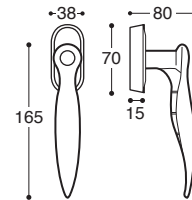

K00581

Ohne Schlüssel / Latch

K00583

BB / Lock

K00585

PZ / Cylinder

K00587

BAD S. 6/7/8 / Privacy

Fedra Türgriff - Rosetten - Mit Feder / **Doorhandle** - springloaded

K00581

Ohne Hand / Without hand

Fedra DK Fenstergriffe - Mit Rastung
Window handle - 8 pos. mech.