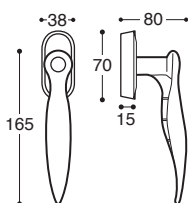

S/bocchetta / Latch

K00582

Patent / Lock

K00584

Yale / Cylinder

K00586

WC / Privacy - Q.6/7/8

Fedra Maniglia - con molla / **Doorhandle** - springloaded

K00581

Senza mano / Without hand

Fedra DK - mov. 8 scatti
Window handle - 8 pos. mech.

K0058K

Senza mano / Without hand

Fedra Martellina
Per finestra - Cremonese / For window - Cremon