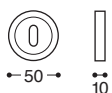

materiale / material
Policarbonato / Polycarbonate

Fedra.
design Enrico Baleri

finiture standard / standard finishes

17 - Rosso
Red

16 - Bianco
White

19 - Verde
Green

20 - Nero
Black

K00580

S/bocchetta / Latch

K00582

Patent / Lock

K00584

Yale / Cylinder

K00586

WC / Privacy - Q.6/7/8

Fedra Maniglia - con molla / **Doorhandle** - springloaded