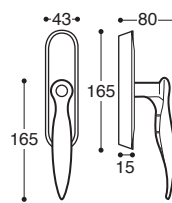

materiale / material
Policarbonato / Polycarbonate

Fedra.
design Enrico Baleri

finiture standard / standard finishes

17 - Rosso
Red

16 - Bianco
White

19 - Verde
Green

20 - Nero
Black

K00580

S/bocchetta / Latch

K00582

Patent / Lock

K00584

Yale / Cylinder

K00586

WC / Privacy - Q.6/7/8

Fedra Maniglia - con molla / **Doorhandle** - springloaded

K00581

Senza mano / Without hand

Fedra DK - mov. 8 scatti
Window handle - 8 pos. mech.

K0058K

Senza mano / Without hand

Fedra Martellina
Per finestra - Cremonese / For window - Cremon