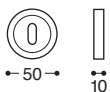

matériau / material
Polycarbonate

standard 

Fedra.
design Enrico Baleri

finitions standards / standard finishes

17 - Rouge
Red

16 - Blanc
White

19 - Vert
Green

20 - Noir
Black

K0058S
BDC / Latch

K0058P
Cle L / Lock

K0058Y
Cle I / Cylinder

K0058W
Cond/Dec C. 6/7/8 / Privacy

Fedra Poignée de porte - avec ressort, carré 7 mm / **Doorhandle** - springloaded

K0058I
Sans main / Without hand