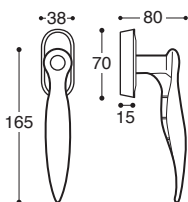

K0058S
BDC / Latch

K0058P
Cle L / Lock

K0058Y
Cle I / Cylinder

K0058W
Cond/Dec C. 6/7/8 / Privacy

Fedra Poignée de porte - avec ressort, carré 7 mm / **Doorhandle** - springloaded

K0058I
Sans main / Without hand

K0058K
Sans main / Without hand

Fedra DK Poignée de fenetre
Mécan. 8 positions / Window handle - 8 pos. mech.

Fedra Martellina Poignée de fenetre
Crémone / Window handle - Cremon