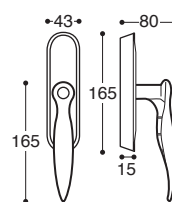

K0058S
BDC / Latch

K0058P
Cle L / Lock

K0058Y
Cle I / Cylinder

K0058W
Cond/Dec C. 6/7/8 / Privacy

Fedra Poignée de porte - avec ressort, carré 7 mm / **Doorhandle** - springloaded

K0058I
Sans main / Without hand

K0058K
Sans main / Without hand

Fedra DK Poignée de fenetre
Mécan. 8 positions / Window handle - 8 pos. mech.

Fedra Martellina Poignée de fenetre
Crémone / Window handle - Cremon