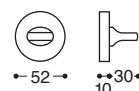

**K00566**  
WC / Privacy - Q. 6/7/8

**Fedra2005/HB14** Rosetta metallo&plastica - con molla / **Metal&plastic rose** - springloaded

**K00510**  
S/bocchetta / Latch

**K00512**  
Patent / Lock

**K00514**  
Yale / Cylinder

**K00516**  
WC / Privacy - Q. 6/7/8

**Fedra2005/T11** Rosetta metallo - con molla / **Metal rose** - springloaded

**K005P0**  
S/bocchetta / Latch

**K005P2**  
Patent / Lock

**K005P4**  
Yale / Cylinder

**K005P6**  
WC / Privacy - Q. 6/7/8