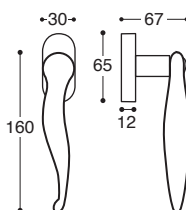

**K00566**  
WC / Privacy - Q. 6/7/8

**Fedra2005/HB14** Rosetta metallo&plastica - con molla / **Metal&plastic rose** - springloaded

**K00510**  
S/bocchetta / Latch

**K00512**  
Patent / Lock

**K00514**  
Yale / Cylinder

**K00516**  
WC / Privacy - Q. 6/7/8

**Fedra2005/T11** Rosetta metallo - con molla / **Metal rose** - springloaded

**K005P0**  
S/bocchetta / Latch

**K005P2**  
Patent / Lock

**K005P4**  
Yale / Cylinder

**K005P6**  
WC / Privacy - Q. 6/7/8

**Fedra2005/FLT** Rosetta ribassata metallo - con molla / **Metal flat rose** - springloaded

**K0056J**  
SX / LH

**K0056I**  
DX / RH

**K0056L**  
SX / LH

**K0056K**  
DX / RH

**Fedra2005 DK** - mov. 8 scatti  
Window handle - 8 pos. mech.