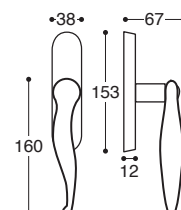

**K00566**  
WC / Privacy - Q. 6/7/8

**Fedra2005/HB14** Rosetta metallo&plastica - con molla / **Metal&plastic rose** - springloaded

**K00510**  
S/bocchetta / Latch

**K00512**  
Patent / Lock

**K00514**  
Yale / Cylinder

**K00516**  
WC / Privacy - Q. 6/7/8

**Fedra2005/T11** Rosetta metallo - con molla / **Metal rose** - springloaded

**K005P0**  
S/bocchetta / Latch

**K005P2**  
Patent / Lock

**K005P4**  
Yale / Cylinder

**K005P6**  
WC / Privacy - Q. 6/7/8

**Fedra2005/FLT** Rosetta ribassata metallo - con molla / **Metal flat rose** - springloaded

**K0056J**  
SX / LH

**K0056I**  
DX / RH

**K0056L**  
SX / LH

**K0056K**  
DX / RH

**Fedra2005 DK** - mov. 8 scatti  
Window handle - 8 pos. mech.