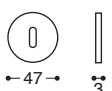

**K00566**  
WC / Privacy - Q. 6/7/8

**Fedra2005/HB14** Rosetta metallo&plastica - con molla / **Metal&plastic rose** - springloaded

**K00510**  
S/bocchetta / Latch

**K00512**  
Patent / Lock

**K00514**  
Yale / Cylinder

**K00516**  
WC / Privacy - Q. 6/7/8

**Fedra2005/T11** Rosetta metallo - con molla / **Metal rose** - springloaded

**K005P0**  
S/bocchetta / Latch

**K005P2**  
Patent / Lock

**K005P4**  
Yale / Cylinder

**K005P6**  
WC / Privacy - Q. 6/7/8