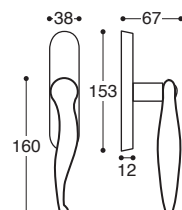

**K00566**  
WC / Privacy - Q. 6/7/8

**Fedra2005/HB14** Rosetta metallo&plastica - con molla / **Metal&plastic rose** - springloaded

**K00510**  
S/bocchetta / Latch

**K00512**  
Patent / Lock

**K00514**  
Yale / Cylinder

**K00516**  
WC / Privacy - Q. 6/7/8

**Fedra2005/T11** Rosetta metallo - con molla / **Metal rose** - springloaded

**K005P0**  
S/bocchetta / Latch

**K005P2**  
Patent / Lock

**K005P4**  
Yale / Cylinder

**K005P6**  
WC / Privacy - Q. 6/7/8

**Fedra2005/FLT** Rosetta ribassata metallo - con molla / **Metal flat rose** - springloaded

**K0056J**  
SX / LH

**K0056I**  
DX / RH

**K0056L**  
SX / LH

**K0056K**  
DX / RH

**Fedra2005 DK** - mov. 8 scatti  
Window handle - 8 pos. mech.