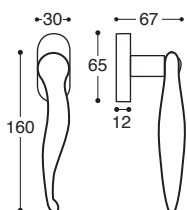

**K00566**  
WC / Privacy - Q. 6/7/8

**Fedra2005/HB14** Rosetta metallo&plastica - con molla / **Metal&plastic rose** - springloaded

**K00510**  
S/bocchetta / Latch

**K00512**  
Patent / Lock

**K00514**  
Yale / Cylinder

**K00516**  
WC / Privacy - Q. 6/7/8

**Fedra2005/T11** Rosetta metallo - con molla / **Metal rose** - springloaded

**K005P0**  
S/bocchetta / Latch

**K005P2**  
Patent / Lock

**K005P4**  
Yale / Cylinder

**K005P6**  
WC / Privacy - Q. 6/7/8

**Fedra2005/FLT** Rosetta ribassata metallo - con molla / **Metal flat rose** - springloaded

**K0056J**  
SX / LH

**K0056I**  
DX / RH

**K0056L**  
SX / LH

**K0056K**  
DX / RH

**Fedra2005 DK** - mov. 8 scatti  
Window handle - 8 pos. mech.