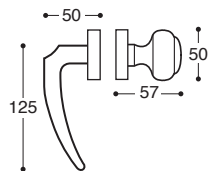

K00415

PZ / Cylinder

K00417

BAD S. 6/7/8 / Privacy

Calliope/T11 Türgriff - Metall Rosetten DIN 38 mm - Mit Feder / **Metal rose** - springloaded

K004S0

Ohne Schlüssel / Latch

K004S3

BB / Lock

K004S5

PZ / Cylinder

K004S7

BAD S. 6/7/8 / Privacy

Calliope/52D Türgriff - Metall/Kunststoff Rosetten DIN 38 mm - Mit Feder
Metal&plastic rose - springloaded

K0041D

PZ, Links / LH