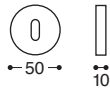

K00415

PZ / Cylinder

K00417

BAD S. 6/7/8 / Privacy

Calliope/T11 Türgriff - Metall Rosetten DIN 38 mm - Mit Feder / **Metal rose** - springloaded

K004S0

Ohne Schlüssel / Latch

K004S3