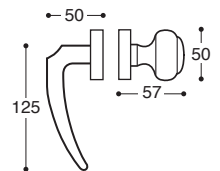

K004SC

PZ, Rechts / RH