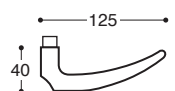

K0041C

PZ, Rechts / RH

K004SD

PZ, Links / LH

K004SC

PZ, Rechts / RH

Calliope/T11
Metall Rosetten - Wechselgarnitur

Calliope/52D
Metall/Kunststoff Rosetten - Wechselgarnitur

K00441

Ohne Hand / Without hand

K00409

Links / LH

K00408

Rechts / RH

Calliope DK Fenstergriffe - Mit Rastung
Window handle - 8 pos. mech.

Calliope
Drückerlochteil - Ohne Rosetten