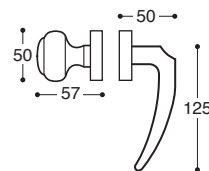

K004SD

PZ, Links / LH