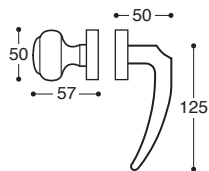

K00415

PZ / Cylinder

K00417

BAD S. 6/7/8 / Privacy

Calliope/T11 Türgriff - Metall Rosetten DIN 38 mm - Mit Feder / **Metal rose** - springloaded

K004S0

Ohne Schlüssel / Latch

K004S3

BB / Lock

K004S5

PZ / Cylinder

K004S7

BAD S. 6/7/8 / Privacy

Calliope/52D Türgriff - Metall/Kunststoff Rosetten DIN 38 mm - Mit Feder
Metal&plastic rose - springloaded

K0041D

PZ, Links / LH