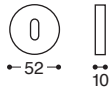

K00413

BB / Lock