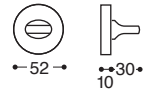

K00415

PZ / Cylinder

K00417

BAD S. 6/7/8 / Privacy

Calliope/T11 Türgriff - Metall Rosetten DIN 38 mm - Mit Feder / **Metal rose** - springloaded

K004S0

Ohne Schlüssel / Latch

K004S3