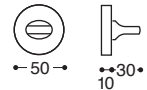

K004S7

BAD S. 6/7/8 / Privacy