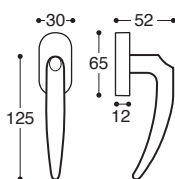

K00415

PZ / Cylinder

K00417

BAD S. 6/7/8 / Privacy

Calliope/T11 Türgriff - Metall Rosetten DIN 38 mm - Mit Feder / **Metal rose** - springloaded

K004S0

Ohne Schlüssel / Latch

K004S3

BB / Lock

K004S5

PZ / Cylinder

K004S7

BAD S. 6/7/8 / Privacy

Calliope/52D Türgriff - Metall/Kunststoff Rosetten DIN 38 mm - Mit Feder
Metal&plastic rose - springloaded

K0041D

PZ, Links / LH

K0041C

PZ, Rechts / RH

K004SD

PZ, Links / LH

K004SC

PZ, Rechts / RH

Calliope/T11
Metall Rosetten - Wechselgarnitur

Calliope/52D
Metall/Kunststoff Rosetten - Wechselgarnitur

K00441

Ohne Hand / Without hand

K00409

Links / LH

K00408

Rechts / RH

Calliope DK Fenstergriffe - Mit Rastung
Window handle - 8 pos. mech.

Calliope
Drückerlochteil - Ohne Rosetten