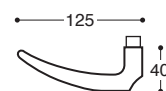

K0041C

PZ, Rechts / RH

K004SD

PZ, Links / LH

K004SC

PZ, Rechts / RH

Calliope/T11
Metall Rosetten - Wechselgarnitur

Calliope/52D
Metall/Kunststoff Rosetten - Wechselgarnitur

K00441

Ohne Hand / Without hand

K00409

Links / LH

K00408

Rechts / RH

Calliope DK Fenstergriffe - Mit Rastung
Window handle - 8 pos. mech.

Calliope
Drückerlochteil - Ohne Rosetten