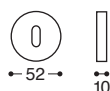

G3 - Gun metal

15 - Nero opaco*
Mat black*

16 - Bianco*
White*

K00440
S/bocchetta / Latch

K00442
Patent / Lock

K00444
Yale / Cylinder

K00446
WC / Privacy - Q. 6/7/8

Calliope/HB11 Rosetta metallo&plastica - con molla / **Metal&plastic rose** - springloaded

K00410
S/bocchetta / Latch

K00412
Patent / Lock

K00414
Yale / Cylinder

K00416
WC / Privacy - Q. 6/7/8

Calliope/T11 Rosetta metallo - con molla / **Metal rose** - springloaded

K004P0
S/bocchetta / Latch

K004P2
Patent / Lock