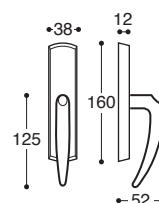

K00410
S/bocchetta / Latch

K00412
Patent / Lock

K00414
Yale / Cylinder

K00416
WC / Privacy - Q. 6/7/8

Calliope/T11 Rosetta metallo - con molla / **Metal rose** - springloaded

K004P0
S/bocchetta / Latch

K004P2
Patent / Lock

K004P4
Yale / Cylinder

K004P6
WC / Privacy - Q. 6/7/8

Calliope/FLT Rosetta ribassata metallo - con molla / **Metal flat rose** - springloaded

K00441
Senza mano / Without hand

K0044K
Senza mano / Without hand