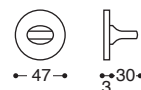

K00410
S/bocchetta / Latch

K00412
Patent / Lock

K00414
Yale / Cylinder

K00416
WC / Privacy - Q. 6/7/8

Calliope/T11 Rosetta metallo - con molla / **Metal rose** - springloaded

K004P0
S/bocchetta / Latch

K004P2
Patent / Lock

K004P4
Yale / Cylinder

K004P6
WC / Privacy - Q. 6/7/8

Calliope/FLT Rosetta ribassata metallo - con molla / **Metal flat rose** - springloaded

K00441
Senza mano / Without hand

K0044K
Senza mano / Without hand