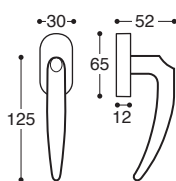

G3 - Gun metal

15 - Nero opaco*
Mat black*

16 - Bianco*
White*

K00440
S/bocchetta / Latch

K00442
Patent / Lock

K00444
Yale / Cylinder

K00446
WC / Privacy - Q. 6/7/8

Calliope/HB11 Rosetta metallo&plastica - con molla / **Metal&plastic rose** - springloaded

K00410
S/bocchetta / Latch

K00412
Patent / Lock

K00414
Yale / Cylinder

K00416
WC / Privacy - Q. 6/7/8

Calliope/T11 Rosetta metallo - con molla / **Metal rose** - springloaded

K004P0
S/bocchetta / Latch

K004P2
Patent / Lock

K004P4
Yale / Cylinder

K004P6
WC / Privacy - Q. 6/7/8

Calliope/FLT Rosetta ribassata metallo - con molla / **Metal flat rose** - springloaded

K00441
Senza mano / Without hand

K0044K
Senza mano / Without hand