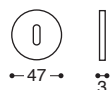

K00410
S/bocchetta / Latch

K00412
Patent / Lock

K00414
Yale / Cylinder

K00416
WC / Privacy - Q. 6/7/8

Calliope/T11 Rosetta metallo - con molla / **Metal rose** - springloaded

K004P0
S/bocchetta / Latch

K004P2
Patent / Lock

K004P4
Yale / Cylinder

K004P6
WC / Privacy - Q. 6/7/8

Calliope/FLT Rosetta ribassata metallo - con molla / **Metal flat rose** - springloaded

K00441
Senza mano / Without hand

K0044K
Senza mano / Without hand