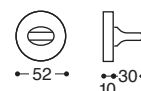

G3 - Gun metal

15 - Nero opaco*
Mat black*

16 - Bianco*
White*

K00440
S/bocchetta / Latch

K00442
Patent / Lock

K00444
Yale / Cylinder

K00446
WC / Privacy - Q. 6/7/8

Calliope/HB11 Rosetta metallo&plastica - con molla / **Metal&plastic rose** - springloaded

K00410
S/bocchetta / Latch

K00412
Patent / Lock

K00414
Yale / Cylinder

K00416
WC / Privacy - Q. 6/7/8

Calliope/T11 Rosetta metallo - con molla / **Metal rose** - springloaded

K004P0
S/bocchetta / Latch

K004P2
Patent / Lock