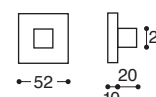

La/Quad Rosetta metallo - con molla / **Metal rose** - springloaded

K00HV0
S/bocchetta / Latch

K00HV2
Patent / Lock

K00HV4
Yale / Cylinder

K00HV6
WC / Privacy - Q. 6/7/8

La/Q11 Rosetta metallo - con molla / **Metal rose** - springloaded