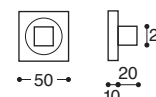

K00H56
WC / Privacy - Q. 6/7/8