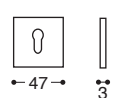

La/Quad Rosetta metallo - con molla / **Metal rose** - springloaded

K00HV0
S/bocchetta / Latch

K00HV2
Patent / Lock

K00HV4
Yale / Cylinder

K00HV6
WC / Privacy - Q. 6/7/8

La/Q11 Rosetta metallo - con molla / **Metal rose** - springloaded

K00HF0
S/bocchetta / Latch

K00HF2
Patent / Lock

K00HF4
Yale / Cylinder

K00HF6
WC / Privacy - Q. 6/7/8

La/FLQ Rosetta ribassata metallo - con molla / **Metal flat rose** - springloaded

K00H5J
SX - LH

K00H5I
DX - RH