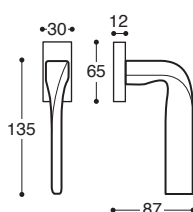

La/Quad Rosetta metallo - con molla / **Metal rose** - springloaded

K00HV0
S/bocchetta / Latch

K00HV2
Patent / Lock

K00HV4
Yale / Cylinder

K00HV6
WC / Privacy - Q. 6/7/8

La/Q11 Rosetta metallo - con molla / **Metal rose** - springloaded

K00HF0
S/bocchetta / Latch

K00HF2
Patent / Lock

K00HF4
Yale / Cylinder

K00HF6
WC / Privacy - Q. 6/7/8

La/FLQ Rosetta ribassata metallo - con molla / **Metal flat rose** - springloaded

K00H5J
SX - LH

K00H5I
DX - RH

K00H5L
SX / LH

K00H5K
DX / RH

La DK - mov. 8 scatti
Window handle - 8 pos. mech.

La Martellina
Per finestra - Cremonese / For window - Cremon

* a richiesta / on demand