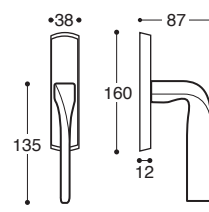

La/Quad Rosetta metallo - con molla / **Metal rose** - springloaded

K00HV0
S/bocchetta / Latch

K00HV2
Patent / Lock

K00HV4
Yale / Cylinder

K00HV6
WC / Privacy - Q. 6/7/8

La/Q11 Rosetta metallo - con molla / **Metal rose** - springloaded

K00HF0
S/bocchetta / Latch

K00HF2
Patent / Lock

K00HF4
Yale / Cylinder

K00HF6
WC / Privacy - Q. 6/7/8

La/FLQ Rosetta ribassata metallo - con molla / **Metal flat rose** - springloaded

K00H5J
SX - LH

K00H5I
DX - RH