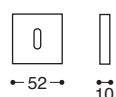

La/Quad Rosetta metallo - con molla / **Metal rose** - springloaded

K00HV0
S/bocchetta / Latch

K00HV2
Patent / Lock

K00HV4
Yale / Cylinder

K00HV6
WC / Privacy - Q. 6/7/8

La/Q11 Rosetta metallo - con molla / **Metal rose** - springloaded