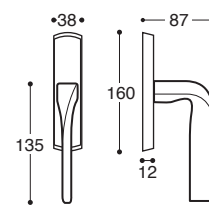

K00H5K
DX / RH

La DK - mov. 8 scatti
Window handle - 8 pos. mech.

La Martellina
Per finestra - Cremonese / For window - Cremon

* a richiesta / on demand