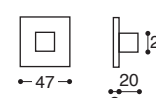

La/Quad Rosetta metallo - con molla / **Metal rose** - springloaded

K00HV0
S/bocchetta / Latch

K00HV2
Patent / Lock

K00HV4
Yale / Cylinder

K00HV6
WC / Privacy - Q. 6/7/8

La/Q11 Rosetta metallo - con molla / **Metal rose** - springloaded

K00HF0
S/bocchetta / Latch

K00HF2
Patent / Lock

K00HF4
Yale / Cylinder

K00HF6
WC / Privacy - Q. 6/7/8

La/FLQ Rosetta ribassata metallo - con molla / **Metal flat rose** - springloaded

K00H5J
SX - LH

K00H5I
DX - RH