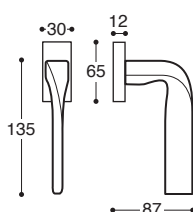

La/Quad Rosetta metallo - con molla / **Metal rose** - springloaded

K00HV0
S/bocchetta / Latch

K00HV2
Patent / Lock

K00HV4
Yale / Cylinder

K00HV6
WC / Privacy - Q. 6/7/8

La/Q11 Rosetta metallo - con molla / **Metal rose** - springloaded

K00HF0
S/bocchetta / Latch

K00HF2
Patent / Lock

K00HF4
Yale / Cylinder

K00HF6
WC / Privacy - Q. 6/7/8

La/FLQ Rosetta ribassata metallo - con molla / **Metal flat rose** - springloaded

K00H5J
SX - LH

K00H5I
DX - RH

K00H5L
SX / LH

K00H5K
DX / RH

La DK - mov. 8 scatti
Window handle - 8 pos. mech.

La Martellina
Per finestra - Cremonese / For window - Cremon

* a richiesta / on demand