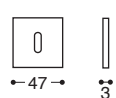

La/Quad Rosetta metallo - con molla / **Metal rose** - springloaded

K00HV0
S/bocchetta / Latch

K00HV2
Patent / Lock

K00HV4
Yale / Cylinder

K00HV6
WC / Privacy - Q. 6/7/8

La/Q11 Rosetta metallo - con molla / **Metal rose** - springloaded

K00HF0
S/bocchetta / Latch

K00HF2
Patent / Lock

K00HF4
Yale / Cylinder

K00HF6
WC / Privacy - Q. 6/7/8

La/FLQ Rosetta ribassata metallo - con molla / **Metal flat rose** - springloaded

K00H5J
SX - LH

K00H5I
DX - RH