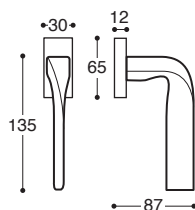

K00H5W
Cond/Dec C. 6/7/8 / Privacy

La/Quad Métal rosace - avec ressort, carré 7 mm / **Metal rose** - springloaded

K00HVS
BDC / Latch

K00HVP
Cle L / Lock

K00HVV
Cle I / Cylinder

K00HVVW
Cond/Dec C. 6/7/8 / Privacy

La/Q11 Métal rosace - avec ressort, carré 7 mm / **Metal rose** - springloaded

K00HFS
BDC / Latch

K00HFP
Cle L / Lock

K00HFY
Cle I / Cylinder

K00HFW
Cond/Dec C. 6/7/8 / Privacy

La/FLQ Rosette abaissée métal - avec ressort, carré 7 mm / **Metal flat rose** - springloaded

K00H5J
Gauche - LH

K00H5I
Droit - RH

K00H5L
Gauche / LH

K00H5K
Droit / RH

La DK Poignée de fenêtre
Mécan. 8 positions / Window handle - 8 pos. mech.

La Martellina Poignée de fenêtre
Crémone / Window handle - Cremona