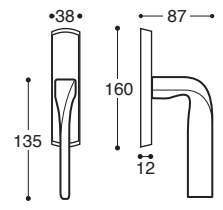

K00H5W
Cond/Dec C. 6/7/8 / Privacy

La/Quad Métal rosace - avec ressort, carré 7 mm / **Metal rose** - springloaded

K00HVS
BDC / Latch

K00HVP
Cle L / Lock

K00HVV
Cle I / Cylinder

K00HVVW
Cond/Dec C. 6/7/8 / Privacy

La/Q11 Métal rosace - avec ressort, carré 7 mm / **Metal rose** - springloaded

K00HFS
BDC / Latch

K00HFP
Cle L / Lock

K00HFY
Cle I / Cylinder

K00HFW
Cond/Dec C. 6/7/8 / Privacy

La/FLQ Rosette abaissée métal - avec ressort, carré 7 mm / **Metal flat rose** - springloaded

K00H5J
Gauche - LH

K00H5I
Droit - RH

K00H5L
Gauche / LH

K00H5K
Droit / RH

La DK Poignée de fenêtre
Mécan. 8 positions / Window handle - 8 pos. mech.

La Martellina Poignée de fenêtre
Crémone / Window handle - Cremona