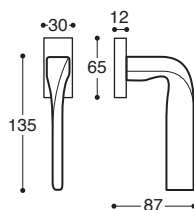

K00H5W
Cond/Dec C. 6/7/8 / Privacy

La/Quad Métal rosace - avec ressort, carré 7 mm / **Metal rose** - springloaded

K00HVS
BDC / Latch

K00HVP
Cle L / Lock

K00HVV
Cle I / Cylinder

K00HVVW
Cond/Dec C. 6/7/8 / Privacy

La/Q11 Métal rosace - avec ressort, carré 7 mm / **Metal rose** - springloaded

K00HFS
BDC / Latch

K00HFP
Cle L / Lock

K00HFY
Cle I / Cylinder

K00HFW
Cond/Dec C. 6/7/8 / Privacy

La/FLQ Rosette abaissée métal - avec ressort, carré 7 mm / **Metal flat rose** - springloaded

K00H5J
Gauche - LH

K00H5I
Droit - RH

K00H5L
Gauche / LH

K00H5K
Droit / RH

La DK Poignée de fenêtre
Mécan. 8 positions / Window handle - 8 pos. mech.

La Martellina Poignée de fenêtre
Crémone / Window handle - Cremona