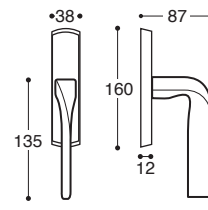

K00H5W
Cond/Dec C. 6/7/8 / Privacy

La/Quad Métal rosace - avec ressort, carré 7 mm / **Metal rose** - springloaded

K00HVS
BDC / Latch

K00HVP
Cle L / Lock

K00HVV
Cle I / Cylinder

K00HVVW
Cond/Dec C. 6/7/8 / Privacy

La/Q11 Métal rosace - avec ressort, carré 7 mm / **Metal rose** - springloaded

K00HFS
BDC / Latch

K00HFP
Cle L / Lock

K00HFY
Cle I / Cylinder

K00HFW
Cond/Dec C. 6/7/8 / Privacy

La/FLQ Rosette abaissée métal - avec ressort, carré 7 mm / **Metal flat rose** - springloaded

K00H5J
Gauche - LH

K00H5I
Droit - RH

K00H5L
Gauche / LH

K00H5K
Droit / RH

La DK Poignée de fenêtre
Mécan. 8 positions / Window handle - 8 pos. mech.

La Martellina Poignée de fenêtre
Crémone / Window handle - Cremona