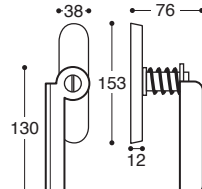

KSVI10
S/bocchetta / Latch

KSVI12
Patent / Lock

KSVI14
Yale / Cylinder

KSVI16
WC / Privacy - Q. 6/7/8

Sving/SV Rosetta metallo - con molla / Metal rose - springloaded

KSVI1J
SX / LH

KSVI1I
DX / RH

KSVI1L
SX / LH

KSVI1K
DX / RH

Sving DK - mov. 8 scatti
Window handle - 8 pos. mech.

Sving Martellina
Per finestra - Cremonese / For window - Cremon