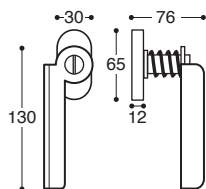

KSVI10
S/bocchetta / Latch

KSVI12
Patent / Lock

KSVI14
Yale / Cylinder

KSVI16
WC / Privacy - Q. 6/7/8

Sving/SV Rosetta metallo - con molla / Metal rose - springloaded

KSVI1J
SX / LH

KSVI1I
DX / RH

KSVI1L
SX / LH

KSVI1K
DX / RH

Sving DK - mov. 8 scatti
Window handle - 8 pos. mech.

Sving Martellina
Per finestra - Cremonese / For window - Cremon