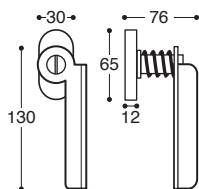

KSVI10
S/bocchetta / Latch

KSVI12
Patent / Lock

KSVI14
Yale / Cylinder

KSVI16
WC / Privacy - Q. 6/7/8

Sving/SV Rosetta metallo - con molla / Metal rose - springloaded

KSVI1J
SX / LH

KSVI1I
DX / RH

KSVI1L
SX / LH

KSVI1K
DX / RH

Sving DK - mov. 8 scatti
Window handle - 8 pos. mech.

Sving Martellina
Per finestra - Cremonese / For window - Cremon