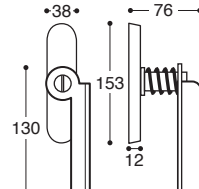

KSVI10
S/bocchetta / Latch

KSVI12
Patent / Lock

KSVI14
Yale / Cylinder

KSVI16
WC / Privacy - Q. 6/7/8

Sving/SV Rosetta metallo - con molla / Metal rose - springloaded

KSVI1J
SX / LH

KSVI1I
DX / RH

KSVI1L
SX / LH

KSVI1K
DX / RH

Sving DK - mov. 8 scatti
Window handle - 8 pos. mech.

Sving Martellina
Per finestra - Cremonese / For window - Cremon