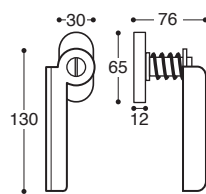

AR - Acier + rot
Satin steel + red

finitions trendy / trendy finishes

GB - Gun metal + blanc
Gun metal + white

GN - Gun metal + noir
Gun metal + black

GR - Gun metal + rot
Gun metal + red

KSVI1S
BDC / Latch

KSVI1P
Cle L / Lock

KSVI1Y
PZ / Cylinder

KSVI1W
Cond/Dec C. 6/7/8 / Privacy

Sving/SV Métal rosace - avec ressort, carré 7 mm / **Metal rose** - springloaded

KSVI1I
Droit / RH

KSVI1J
Gauche / LH

KSVI1K
Droit / RH