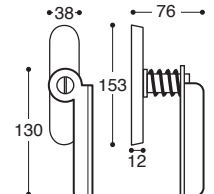

KSVI1P
Cle L / Lock

KSVI1Y
PZ / Cylinder

KSVI1W
Cond/Dec C. 6/7/8 / Privacy

Sving/SV Métal rosace - avec ressort, carré 7 mm / **Metal rose** - springloaded

KSVI1I
Droit / RH

KSVI1J
Gauche / LH

KSVI1K
Droit / RH