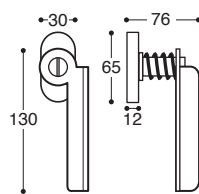

KSVI1P
Cle L / Lock

KSVI1Y
PZ / Cylinder

KSVI1W
Cond/Dec C. 6/7/8 / Privacy

Sving/SV Métal rosace - avec ressort, carré 7 mm / **Metal rose** - springloaded

KSVI1I
Droit / RH

KSVI1J
Gauche / LH

KSVI1K
Droit / RH