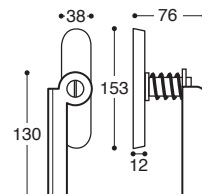

KSVI1P
Cle L / Lock

KSVI1Y
PZ / Cylinder

KSVI1W
Cond/Dec C. 6/7/8 / Privacy

Sving/SV Métal rosace - avec ressort, carré 7 mm / **Metal rose** - springloaded

KSVI1I
Droit / RH

KSVI1J
Gauche / LH

KSVI1K
Droit / RH